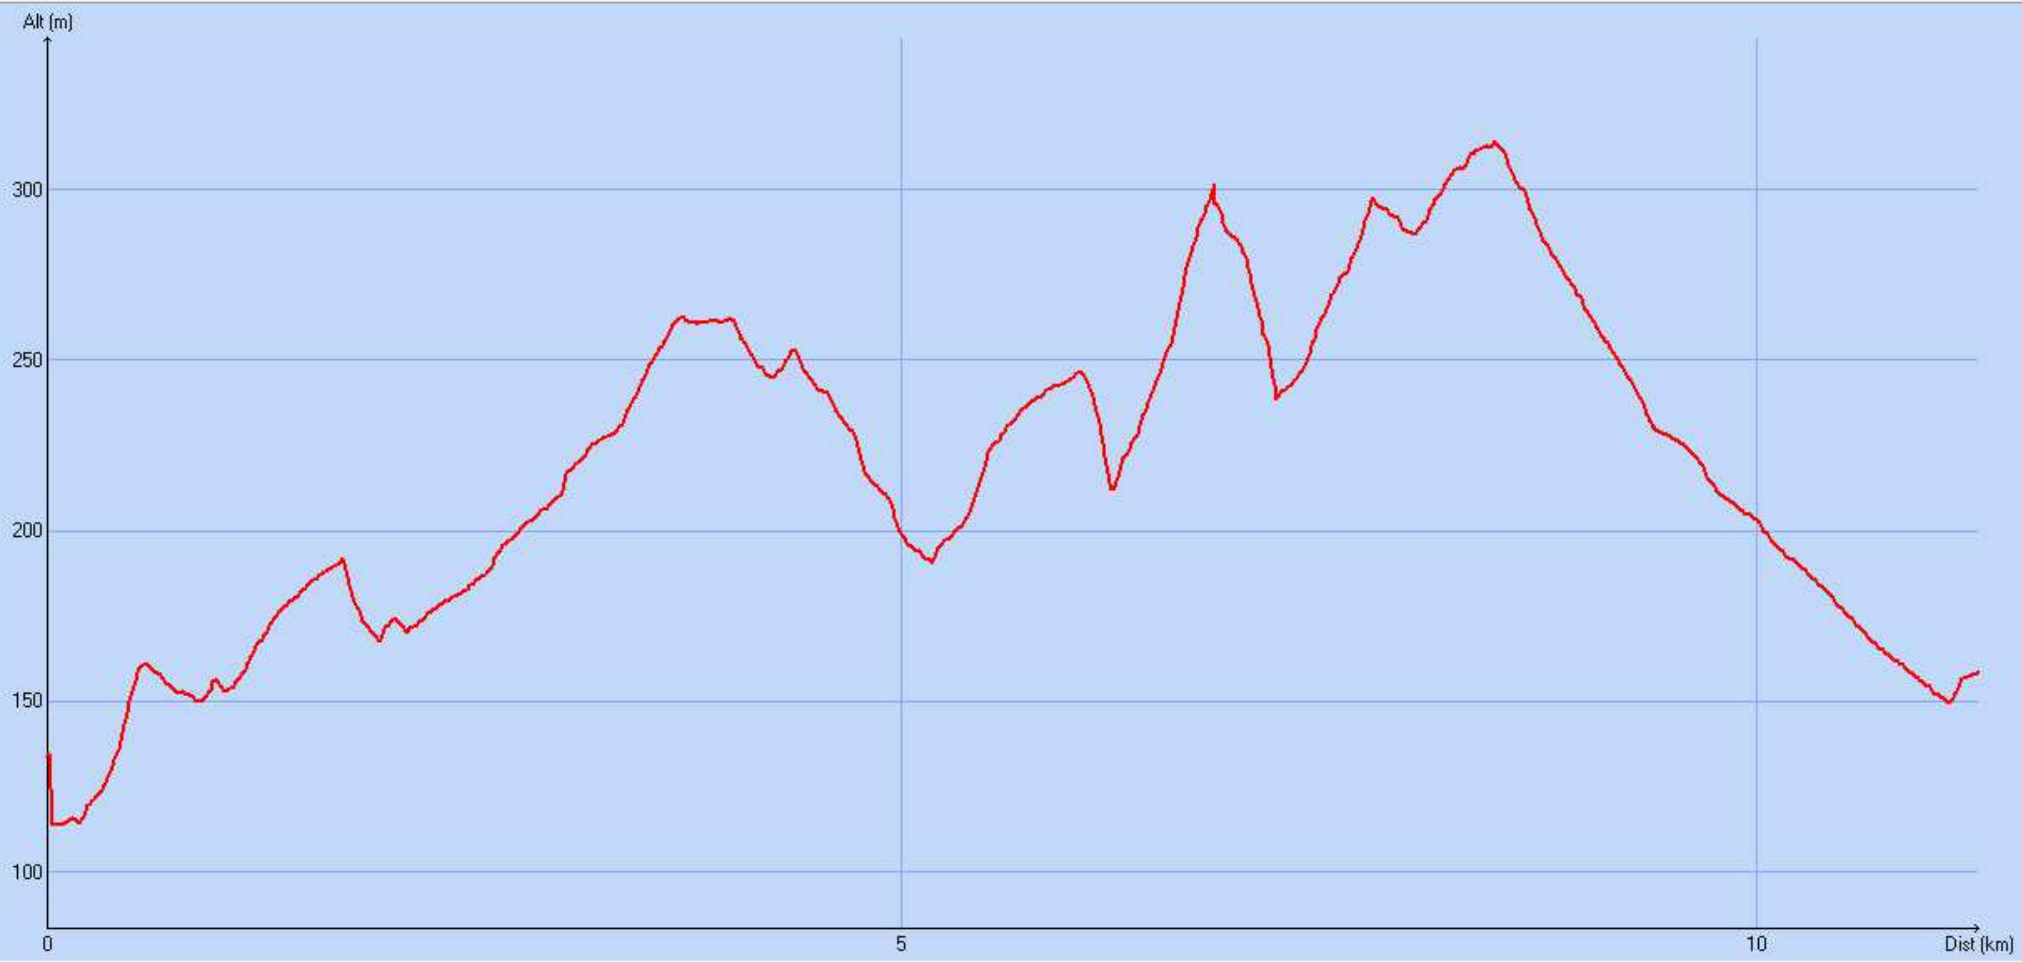

Tracé : 141016-BorrysFacileReel - 16/10/14

Distance totale	11.370 km
Déplacements	03:31:51
Arrêts	02:40:14
Heure de début	09:23:21
Heure de fin	15:35:26
Amplitude	06:12:05
Montée	454 m
Descente	429 m
Y Minimum	114 m
Y Moyen	219 m
Y Maximum	314 m