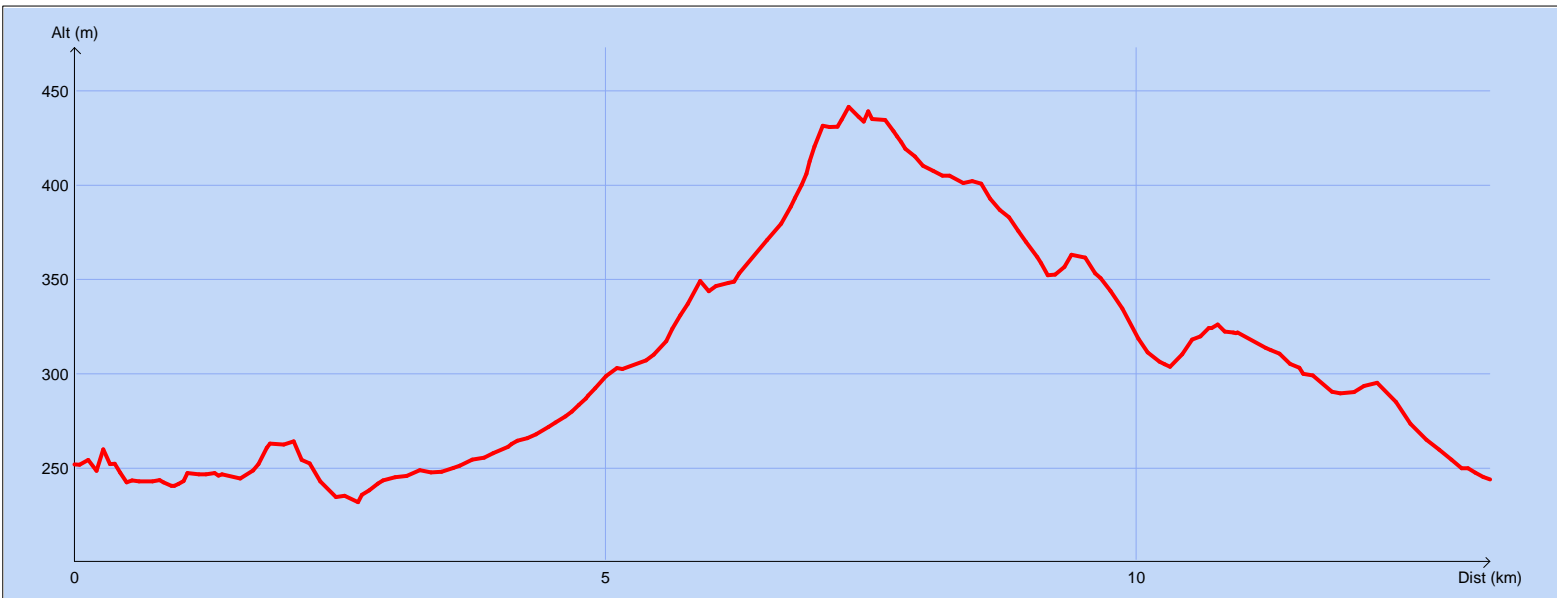

Tracé : LaTourLaBastidonneT

Copyright IGN

Distance totale : 13.355 km
Montée : 308 m
Descente : 316 m
Y Minimum : 232 m
Y Moyen : 309 m
Y Maximum : 441 m

Durée estimée : 02:46:32
Moyenne estimée : 4.8 km/h