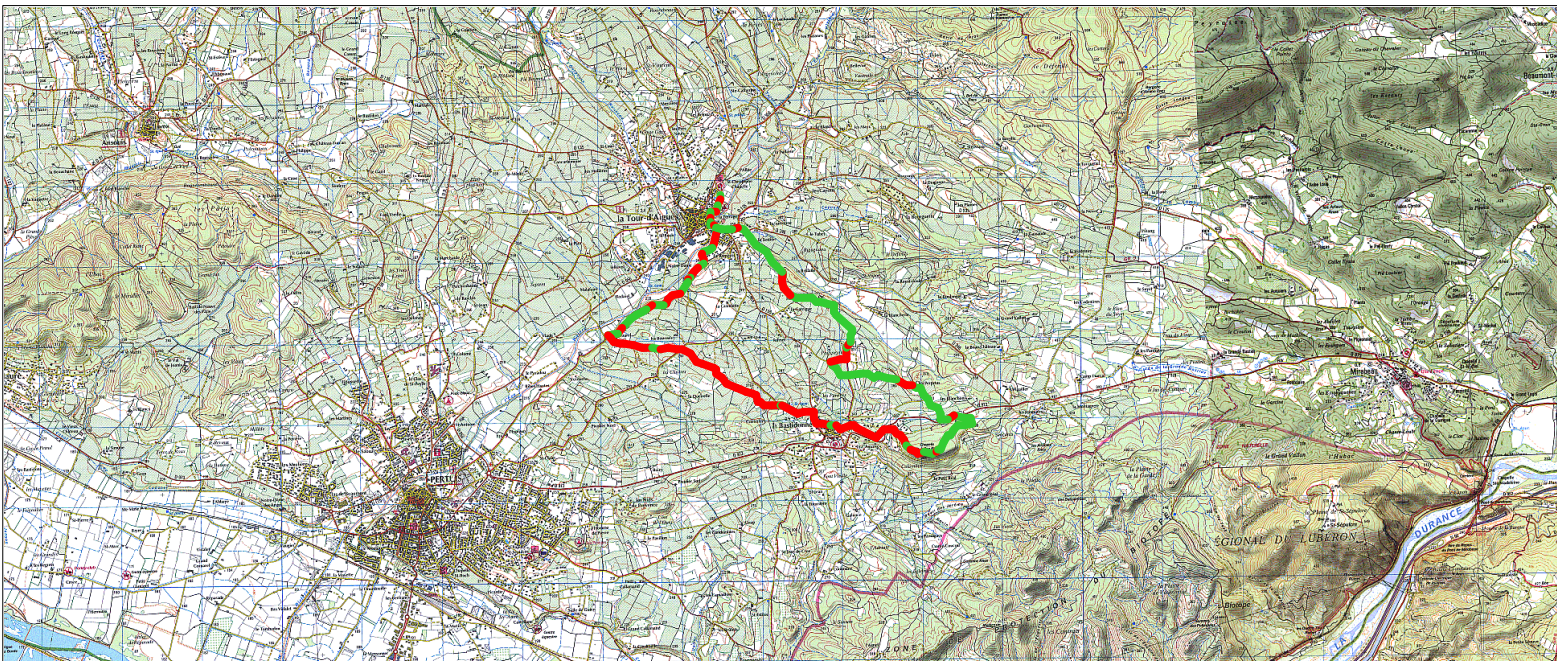

Tracé : LaTourLaBastidonneT

Copyright IGN

Distance totale : 13.355 km
Montée : 308 m
Descente : 316 m
Y Minimum : 232 m
Y Moyen : 309 m
Y Maximum : 441 m

Durée estimée : 02:46:32
Moyenne estimée : 4.8 km/h